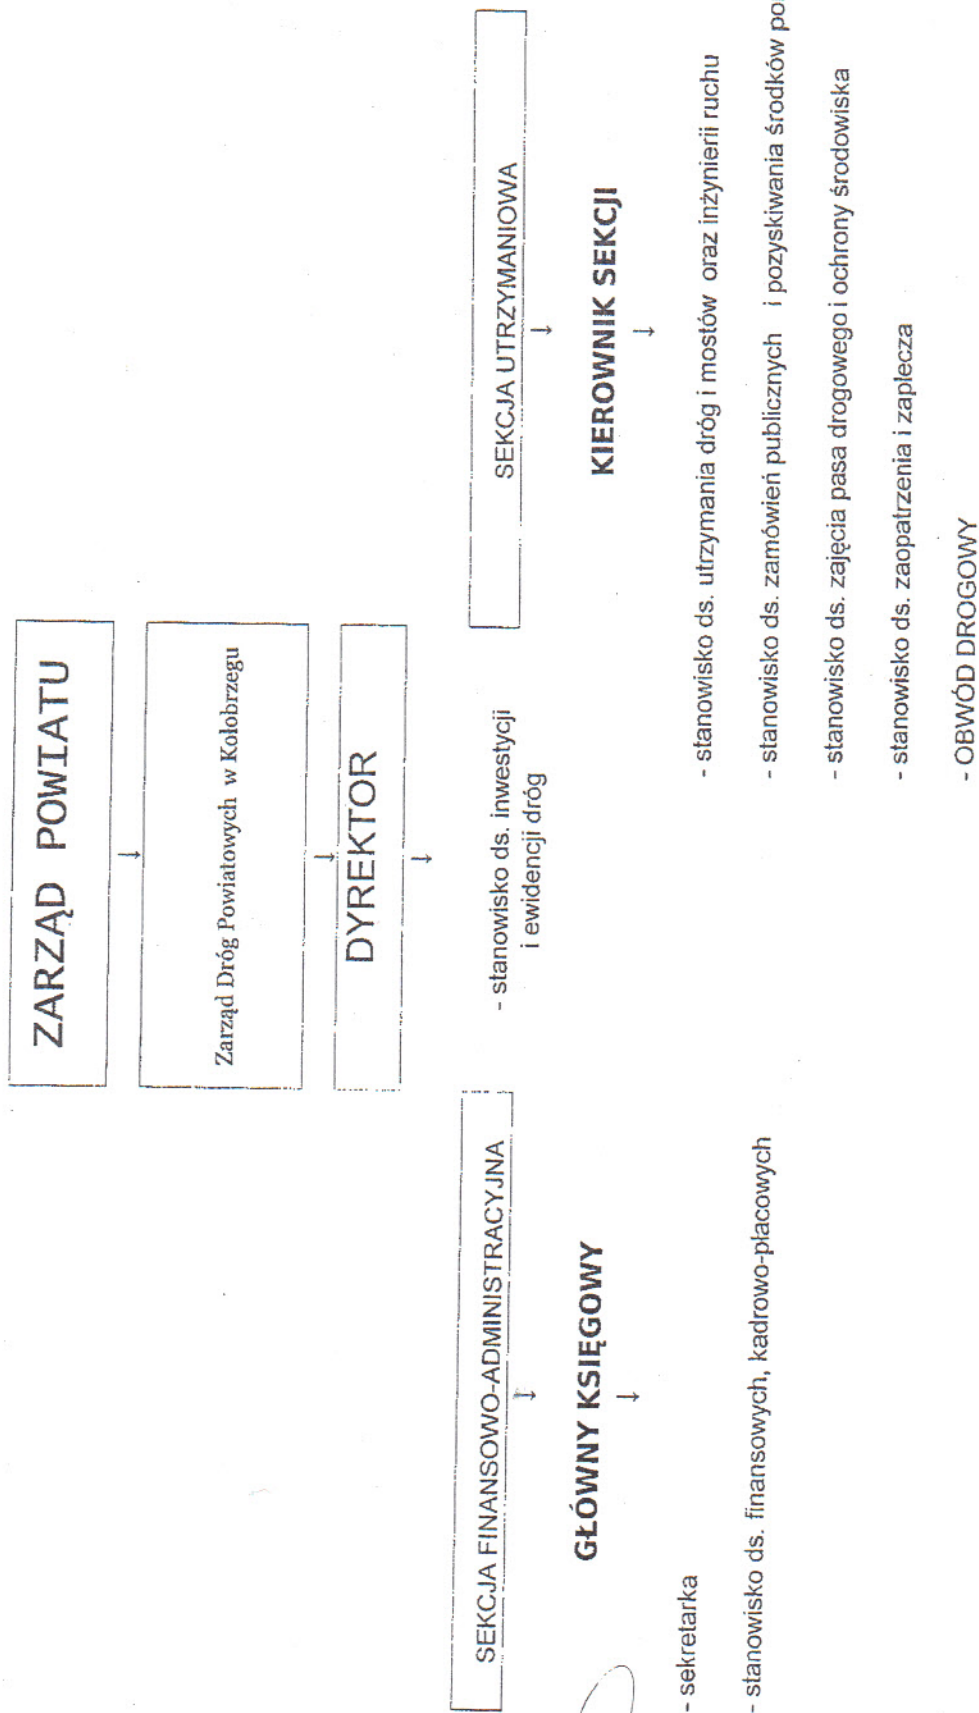

SCHEMAT STRUKTURY ORGANIZACYJNEJ ZARZĄDU DRÓG POWIATOWYCH W KOŁOBRZEGU

ZA ZGODNOŚĆ
Z ORYGINAŁEM

ZARZĄD POWIATU
W KOŁOBRZEGU

INSPEKTOR

mgr inż. Anna Tatomir-Zięba