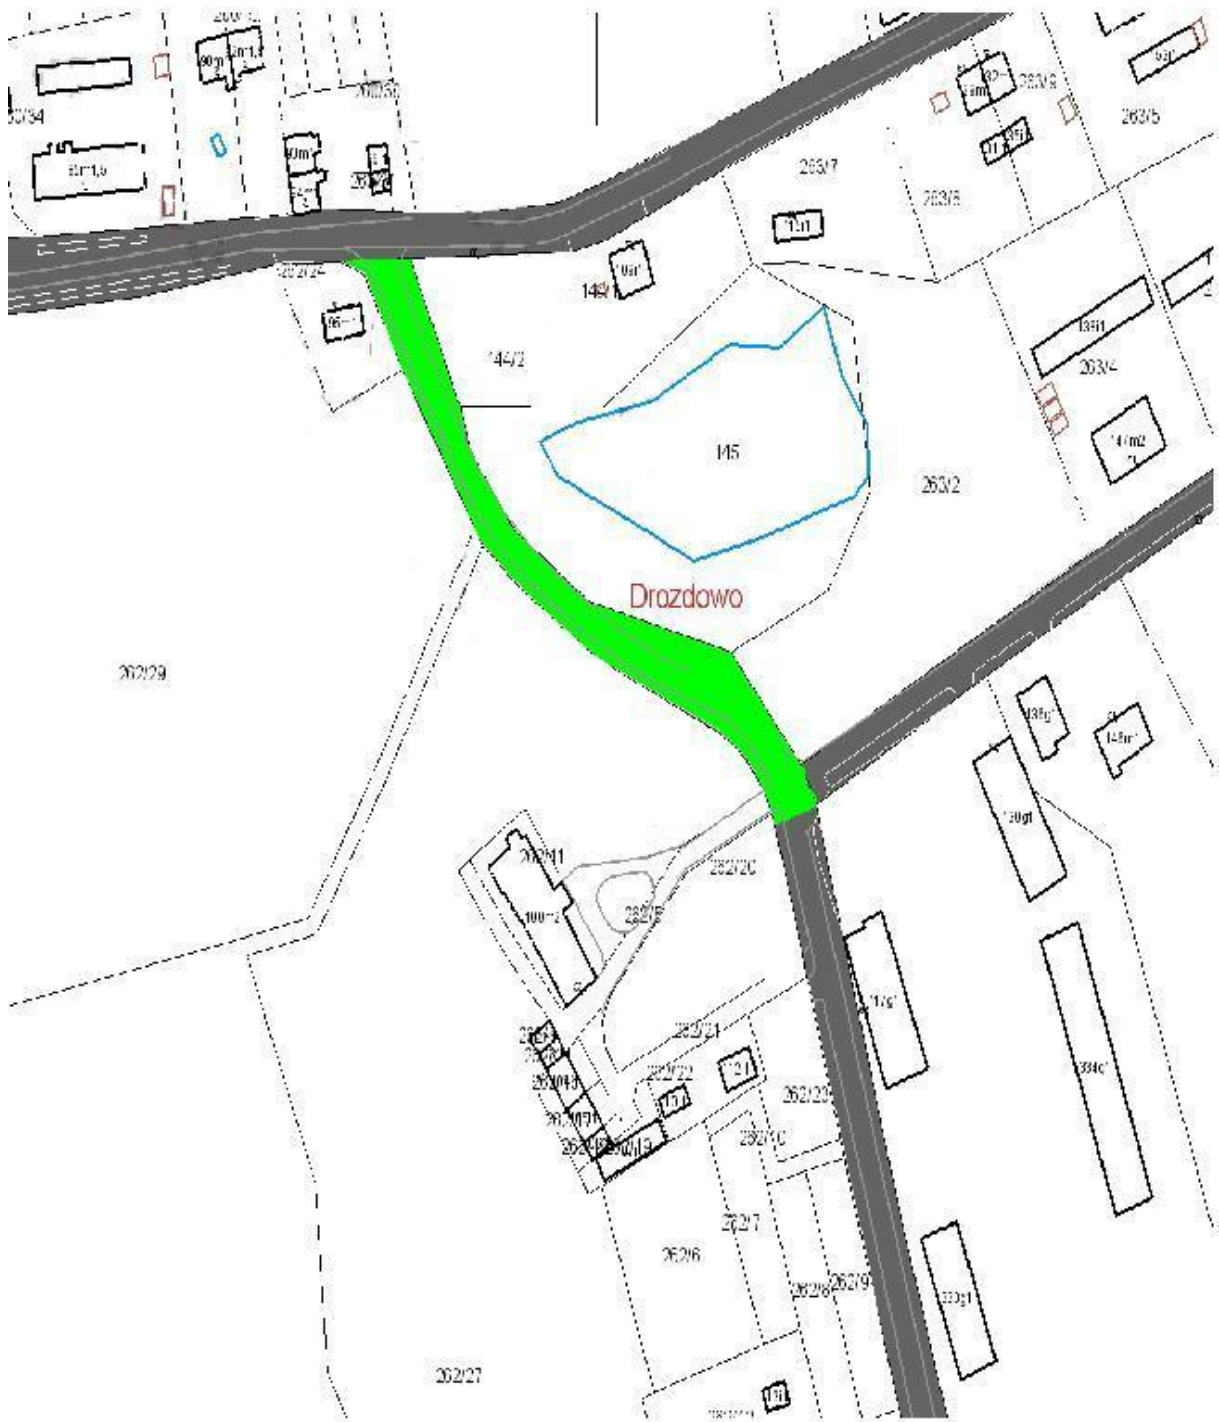

MAPA LOKALIZACYJNA REMONTOWANEGO ODCINKA

Remontowany odcinek drogi powiatowej nr 0269Z Rymań – Drozdowo